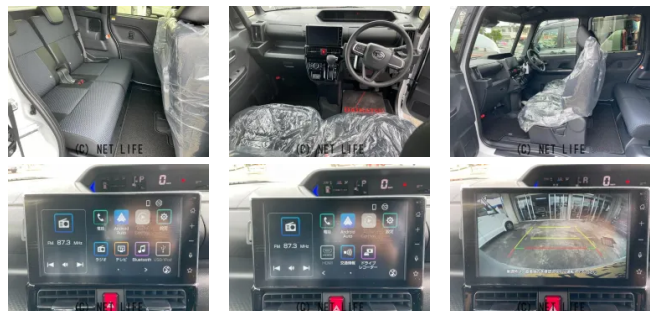

9インチスマホ連携ディスプレイオーディオ フルセグTV ドライブレコーダー ETC ステアリングリモコン HDMI ミラーリング バックカメラ 両側電動スライドドア 電子パーキング シートヒーター

車名	ダイハツ タント 660 カスタム X		
本体価格(消費税込) 支払総額(税込)	185万円 (190万円)		
年式	2024年 (R6)		
走行距離	5 km		
保証	保証付・2029年6月まで・100千km		
法定整備	法定整備含		
色	パールホワイトIII		
車検	新車未登録	修復歴	無
リサイクル	リ済込	駆動方式	2WD
燃料	ガソリン	ミッション	CVTインパネ
ハンドル	右	乗車定員	4名
ドア	5D	車台番号	237

装備・内装・外装・安全装備

パワーステアリング・パワーウィンドウ・エアコン・LEDライト・ETC・キーレス・スマートキー・盗難防止装置・ドライブレコーダー・TV(フルセグ)・ナビ(DVDナビ)・フルフラットシート・ベンチシート・シートヒーター・カメラ(バック)・スライドドア(両側電動)・ABS・横滑り防止装置・衝突被害軽減ブレーキ・衝突安全ボディ・アイドリングストップ・エアバック(運転席/助手席/サイド)・