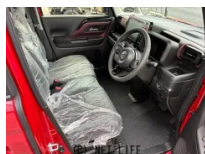

全方位モニター9インチナビ フルセグTV バックカメラ ドライブレコーダー ETC ブルートゥース HDMI ミラーリング クルーズコントロール ステアリングリモコン 両側パワースライドドア

車名	スズキ スペーシア 660 カスタム ハイブリッド XS		
本体価格(消費税込) 支払総額(税込)	199.5万円 (225万円)		
年式	2026年 (R8)		
走行距離	4 km		
保証	保証付・2031年2月まで・100km		
法定整備	法定整備含		
色	レッド		
車検	新車未登録	修復歴	無
リサイクル	リ済込	駆動方式	2WD
燃料	ハイブリッド	ミッション	CVTインパネ
ハンドル	右	乗車定員	4名
ドア	5D	車台番号	806

### 装備・内装・外装・安全装備

パワーステアリング・パワーウィンドウ・エアコン・オートライト・LEDライト・キーレス・盗難防止装置・ドライブレコーダー・TV(フルセグ)・ナビ(DVDナビ)・フルフラットシート・シートヒーター・カメラ(全周囲/バック)・スライドドア(両側電動)・ABS・横滑り防止装置・衝突被害軽減ブレーキ・衝突安全ボディ・アイドリングストップ・エアバック(運転席/助手席/サイド)・