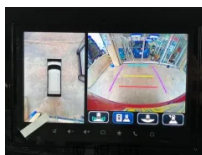

全方位モニター9インチナビ フルセグTV バックカメラ ドライブレコーダー ETC ブルートゥース HDMI ミラーリング クルーズコントロール ステアリングリモコン 両側パワースライドドア

車名	スズキ スペーシア 660 カスタム ハイブリッド XS		
本体価格(消費税込) 支払総額(税込)	199.5万円 (225万円)		
年式	2026年 (R8)		
走行距離	4 km		
保証	保証付・2031年2月まで・100km		
法定整備	法定整備含		
色	レッド		
車検	新車未登録	修復歴	無
リサイクル	リ済込	駆動方式	2WD
燃料	ハイブリッド	ミッション	CVTインパネ
ハンドル	右	乗車定員	4名
ドア	5D	車台番号	806