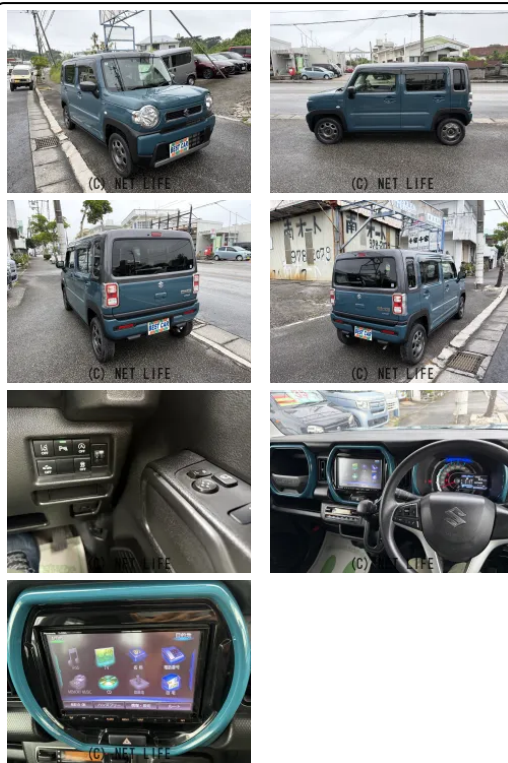

備考なし

車名	スズキ ハスラー 660 ハイブリッドG ナビ TV		
本体価格(消費税込) 支払総額(税込)	98万円 (105万円)		
年式	2022年 (R4)		
走行距離	2万 km		
保証	保証付・2ヶ月・距離無制限		
法定整備	法定整備含		
色	グリーンガンメタリック		
車検	車検整備付	修復歴	有
リサイクル	リ済込	駆動方式	2WD
燃料	ガソリン	ミッション	4ATインパネ
ハンドル	右	乗車定員	4名
ドア	5D	車台番号	295