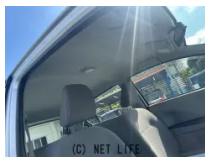

純正CDチューナー スマートアシスト アイドリングストップ ETC

車名	ダイハツ ミライース 660 L スマートセレクシ ョン SA		
本体価格(消費税込) 支払総額(税込)	36万円 (39万円)		
年式	2014年 (H26)		
走行距離	8.6万 km		
保証	保証付・12ヶ月・20千km		
法定整備	法定整備含		
色	シルバー		
車検	車検整備付	修復歴	無
リサイクル	リ済込	駆動方式	2WD
燃料	ガソリン	ミッション	CVTインパネ
ハンドル	右	乗車定員	4名
ドア	5D	車台番号	504

装備・内装・外装・安全装備

パワーステアリング・パワーウィンドウ・エアコン・ETC・キーレス・盗難防止装置
・ABS・横滑り防止装置・衝突被害軽減ブレーキ・衝突安全ボディ・
アイドリングストップ・エアバック(運転席/助手席)・

装備備考

●運転席エアバッグ●助手席エアバッグ●ABS●エアコン●パワ
ーステアリング●パワーウィンドウ●盗難防止装置●アイドリング
ストップ●CD●キーレス●ETC●横滑り防止装置●衝突安全ボ...

オートステーション A-CAR'Sのお問い合わせ

098-939-2747

※お問合せの際は、「クロスロード」を見た！とお伝えください。

更新日 04月16日 11:59

<https://www.o-cross.net/car/daihatsu/S065/001384-1251215-N0012/>