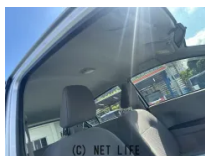

純正CDチューナー スマートアシスト アイドリングストップ ETC