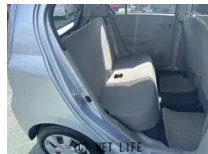

純正CDチューナー スマートアシスト アイドリングストップ ETC

車名	ダイハツ ミライース 660 L スマートセレクシ ョン SA		
本体価格(消費税込) 支払総額(税込)	36万円 (39万円)		
年式	2014年 (H26)		
走行距離	8.6万 km		
保証	保証付・12ヶ月・20千km		
法定整備	法定整備含		
色	シルバー		
車検	車検整備付	修復歴	無
リサイクル	リ済込	駆動方式	2WD
燃料	ガソリン	ミッション	CVTインパネ
ハンドル	右	乗車定員	4名
ドア	5D	車台番号	504

装備・内装・外装・安全装備

パワーステアリング・パワーウィンドウ・エアコン・ETC・キーレス・盗難防止装置
・ABS・横滑り防止装置・衝突被害軽減ブレーキ・衝突安全ボディ・
アイドリングストップ・エアバック(運転席/助手席)・

装備備考

●運転席エアバッグ●助手席エアバッグ●ABS●エアコン●パワ
ーステアリング●パワーウィンドウ●盗難防止装置●アイドリング
ストップ●CD●キーレス●ETC●横滑り防止装置●衝突安全ボ...