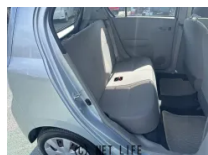

純正CDチューナー スマートアシスト アイドリングストップ ETC

車名	ダイハツ ミライース 660 L スマートセレクシ ョン SA		
本体価格(消費税込) 支払総額(税込)	36万円 (39万円)		
年式	2014年 (H26)		
走行距離	8.6万 km		
保証	保証付・12ヶ月・20千km		
法定整備	法定整備含		
色	シルバー		
車検	車検整備付	修復歴	無
リサイクル	リ済込	駆動方式	2WD
燃料	ガソリン	ミッション	CVTインパネ
ハンドル	右	乗車定員	4名
ドア	5D	車台番号	504

装備・内装・外装・安全装備

パワーステアリング・パワーウィンドウ・エアコン・ETC・キーレス・盗難防止装置  
・ABS・横滑り防止装置・衝突被害軽減ブレーキ・衝突安全ボディ・  
アイドリングストップ・エアバック(運転席/助手席)・

装備備考

●運転席エアバッグ●助手席エアバッグ●ABS●エアコン●パワ  
ーステアリング●パワーウィンドウ●盗難防止装置●アイドリング  
ストップ●CD●キーレス●ETC●横滑り防止装置●衝突安全ボ...