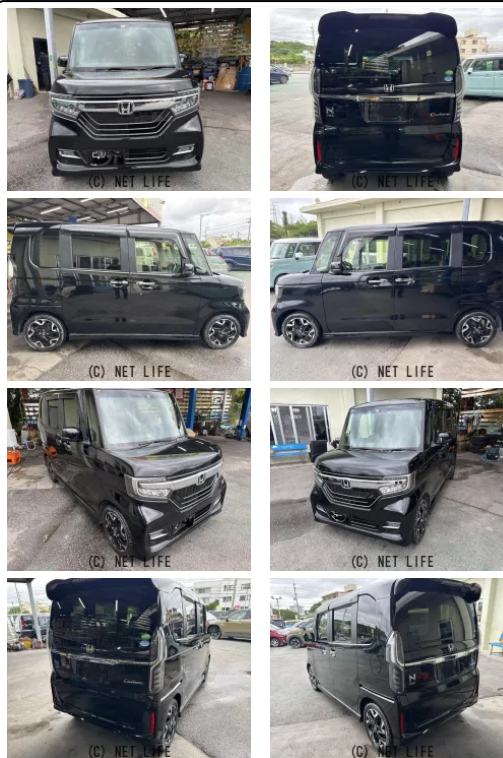

8インチフルセグナビテレビ バックカメラ 両側パワースライドドア ホンダセンシング Bluetooth ETC プッシュスタート スマートキー ハーフレザーシート

車名	<b>ホンダ N-BOX カスタム 660 G L タ ーボ ホンダセンシング</b>		
本体価格(消費税込) 支払総額(税込)	<b>95万円 (98万円)</b>		
年式	2019年 (R1)		
走行距離	8.5万 km		
保証	保証付・12ヶ月・20千km		
法定整備	法定整備含		
色	ブラック		
車検	車検整備付	修復歴	有
リサイクル	リ済込	駆動方式	2WD
燃料	ガソリン	ミッション	MTモード付CVTイン
ハンドル	右	乗車定員	4名
ドア	5D	車台番号	095