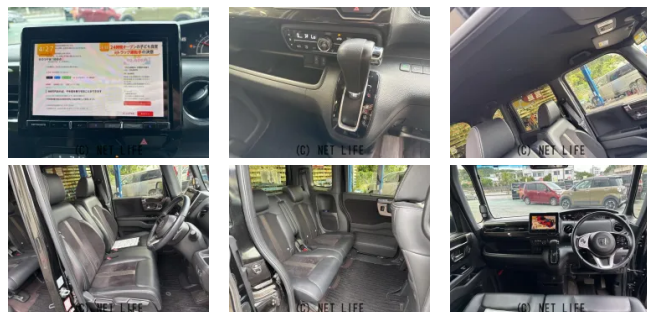

8インチフルセグナビテレビ バックカメラ 両側パワースライドドア ホンダセンシング Bluetooth ETC プッシュスタート スマートキー ハーフレザーシート

車名	<b>ホンダ N-BOX カスタム 660 G L タ ーボ ホンダセンシング</b>		
本体価格(消費税込) 支払総額(税込)	<b>95万円 (98万円)</b>		
年式	2019年 (R1)		
走行距離	8.5万 km		
保証	保証付・12ヶ月・20千km		
法定整備	法定整備含		
色	ブラック		
車検	車検整備付	修復歴	有
リサイクル	リ済込	駆動方式	2WD
燃料	ガソリン	ミッション	MTモード付CVTイン
ハンドル	右	乗車定員	4名
ドア	5D	車台番号	095

**装備・内装・外装・安全装備**

パワーステアリング・パワーウィンドウ・エアコン・オートライト・LEDライト・ETC・キーレス・スマートキー・盗難防止装置・TV(フルセグ)・ナビ(SDナビ他)・フルフラットシート・ベンチシート・ハーフレザーシート・カメラ(サイド/バック)・ABS・横滑り防止装置・衝突被害軽減ブレーキ・クルーズコントロール・アイドリングストップ・エアバック(運転席/助手席/サイド)・