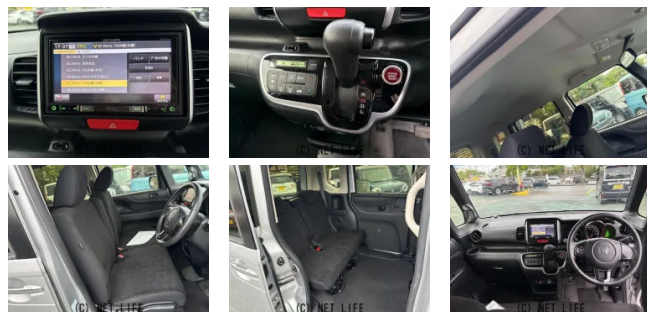

フルセグナビテレビ バックカメラ パワースライドドア ETC 社外アルミ

オートステーション A-CAR'Sのお問い合わせ

**098-939-2747**

※お問合せの際は、「クロスロード」を見た！とお伝えください。

更新日 05月01日 17:17

<https://www.o-cross.net/car/honda/S094/001384-1260501-N0001/>

車名

**ホンダ N-BOX  
660 G Lパッケージ**