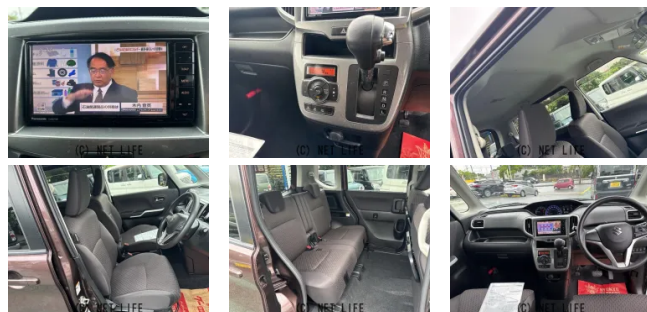

フルセグナビテレビ デュアルカメラブレーキサポート クルーズコントロール 片側
 パワースライドドア Bluetooth ETC プッシュスタート スマートキー

車名	スズキ ソリオ 1.2 ハイブリッド MX		
本体価格(消費税込) 支払総額(税込)	64万円 (69万円)		
年式	2017年 (H29)		
走行距離	7.8万 km		
保証	保証付・12ヶ月・20千km		
法定整備	法定整備含		
色	ブラウンメタリック		
車検	車検整備付	修復歴	有
リサイクル	リ済込	駆動方式	2WD
燃料	ハイブリッド	ミッション	CVTインパネ
ハンドル	右	乗車定員	5名
ドア	5D	車台番号	193

装備・内装・外装・安全装備

パワーステアリング・パワーウィンドウ・エアコン・ETC・キーレス・スマートキー
 ・盗難防止装置・ドライブレコーダー・TV(フルセグ)・ナビ(SDナビ他)・
 フルフラットシート・シートヒーター・ウォークスルー・ABS・横滑り防止装置・
 衝突被害軽減ブレーキ・衝突安全ボディ・クルーズコントロール・
 アイドリングストップ・エアバック(運転席/助手席/サイド)・

装備備考

●運転席エアバッグ●助手席エアバッグ●サイドエアバッグ●ABS
 ●エアコン●パワーステアリング●パワーウィンドウ●盗難防止
 装置●アイドリングストップ●ドライブレコーダー●BT接続●メ...