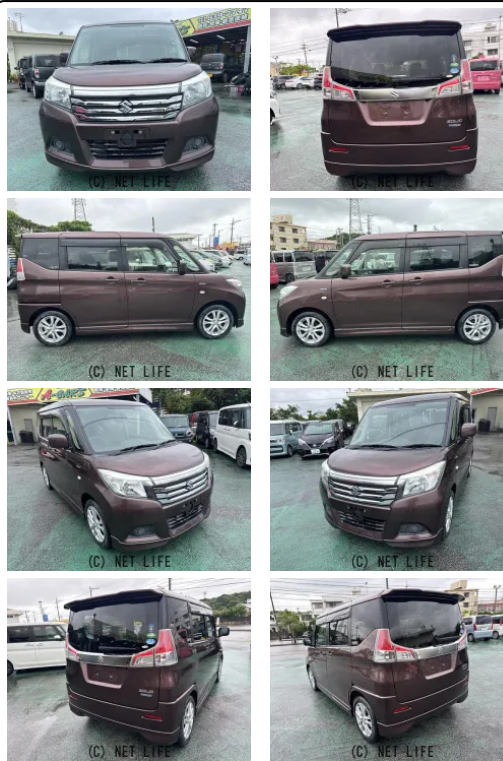

フルセグナビテレビ デュアルカメラブレーキサポート クルーズコントロール 片側
 パワースライドドア Bluetooth ETC プッシュスタート スマートキー

車名	スズキ ソリオ 1.2 ハイブリッド MX		
本体価格(消費税込) 支払総額(税込)	64万円 (69万円)		
年式	2017年 (H29)		
走行距離	7.8万 km		
保証	保証付・12ヶ月・20千km		
法定整備	法定整備含		
色	ブラウンメタリック		
車検	車検整備付	修復歴	有
リサイクル	リ済込	駆動方式	2WD
燃料	ハイブリッド	ミッション	CVTインパネ
ハンドル	右	乗車定員	5名
ドア	5D	車台番号	193