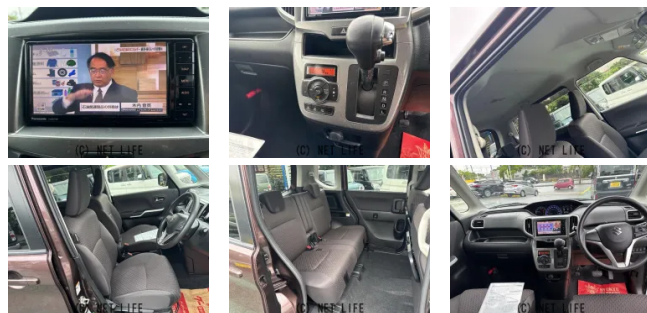

フルセグナビテレビ デュアルカメラブレーキサポート クルーズコントロール 片側
 パワースライドドア Bluetooth ETC プッシュスタート スマートキー

車名	スズキ ソリオ 1.2 ハイブリッド MX		
本体価格(消費税込) 支払総額(税込)	64万円 (69万円)		
年式	2017年 (H29)		
走行距離	7.8万 km		
保証	保証付・12ヶ月・20千km		
法定整備	法定整備含		
色	ブラウンメタリック		
車検	車検整備付	修復歴	有
リサイクル	リ済込	駆動方式	2WD
燃料	ハイブリッド	ミッション	CVTインパネ
ハンドル	右	乗車定員	5名
ドア	5D	車台番号	193

装備・内装・外装・安全装備

パワーステアリング・パワーウィンドウ・エアコン・ETC・キーレス・スマートキー
 ・盗難防止装置・ドライブレコーダー・TV(フルセグ)・ナビ(SDナビ他)・
 フルフラットシート・シートヒーター・ウォークスルー・ABS・横滑り防止装置・
 衝突被害軽減ブレーキ・衝突安全ボディ・アイドリングストップ・
 エアバッグ(運転席/助手席/サイド)・

装備備考

●運転席エアバッグ●助手席エアバッグ●サイドエアバッグ●ABS
 ●エアコン●パワーステアリング●パワーウィンドウ●盗難防止
 装置●アイドリングストップ●ドライブレコーダー●BT接続●メ...