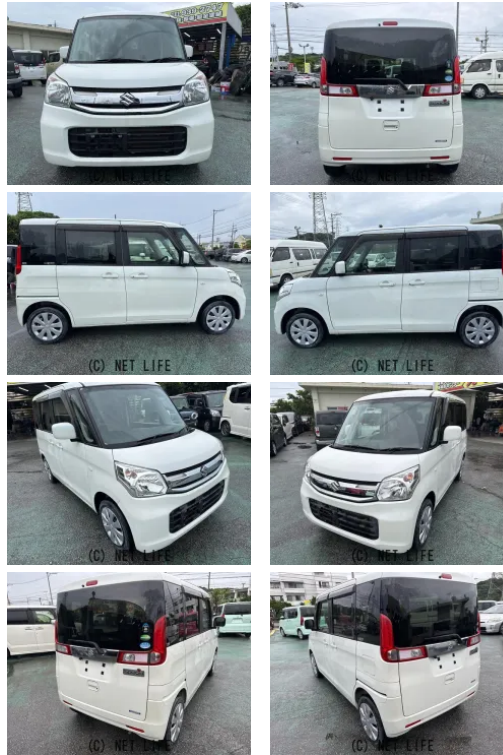

ワンセグナビテレビ バックカメラ デュアルカメラブレーキサポート パワースライ
ドドア ETC プッシュスタート スマートキー

車名	スズキ スペーシア 660 Gリミテッド		
本体価格(消費税込) 支払総額(税込)	46万円 (49万円)		
年式	2017年 (H29)		
走行距離	9.7万 km		
保証	保証付・12ヶ月・20千km		
法定整備	法定整備含		
色	パールホワイト		
車検	車検整備付	修復歴	無
リサイクル	リ済込	駆動方式	2WD
燃料	ハイブリッド	ミッション	CVTインパネ
ハンドル	右	乗車定員	4名
ドア	5D	車台番号	855

装備・内装・外装・安全装備

パワーステアリング・パワーウィンドウ・エアコン・ETC・キーレス・スマートキー
・盗難防止装置・TV(ワンセグ)・ナビ(SDナビ他)・フルフラットシート・
ベンチシート・シートヒーター・カメラ(バック)・ABS・横滑り防止装置・
衝突被害軽減ブレーキ・衝突安全ボディ・アイドリングストップ・
エアバック(運転席/助手席)・

装備備考

●運転席エアバッグ●助手席エアバッグ●ABS●エアコン●パワ
ーステアリング●パワーウィンドウ●盗難防止装置●アイドリング
ストップ●USB入力端子●SD ナビ他●ワンセグTV●CD●...