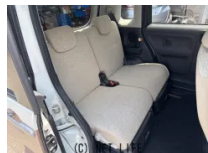

ワンセグナビテレビ Bluetooth ETC スマートアシストII プッシュスタート スマートキー

車名

ダイハツ ムーヴキャンバス
660 L SAIL

本体価格(消費税込)
支払総額(税込)

56万円 (59万円)

年式

2017年 (H29)

走行距離