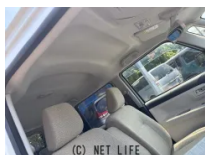

ワンセグナビテレビ Bluetooth ETC スマートアシストII プッシュスタート スマートキー

車名

ダイハツ ムーヴキャンバス
660 L SAIL

本体価格(消費税込)
支払総額(税込)

56万円 (59万円)

年式

2017年 (H29)

走行距離