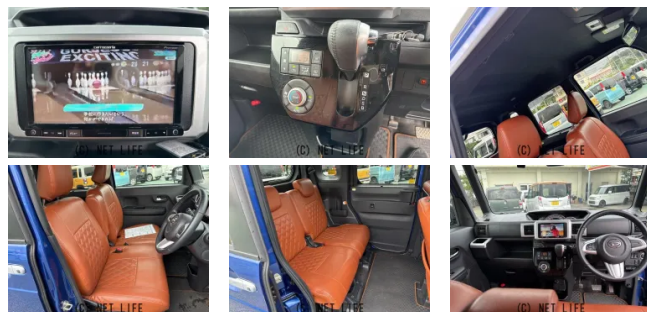

フルセグナビテレビ パノラマモニター 両側パワースライドドア スマートアシスト  
III Bluetooth ETC ドライブレコーダー

車名	<b>ダイハツ ウェイク 660 Gターボ リミテッド SAIII</b>		
本体価格(消費税込) 支払総額(税込)	<b>86万円 (89万円)</b>		
年式	2019年 (R1)		
走行距離	5.0万 km		
保証	保証付・12ヶ月・20千km		
法定整備	法定整備含		
色	紺II		
車検	車検整備付	修復歴	有
リサイクル	リ済込	駆動方式	2WD
燃料	ガソリン	ミッション	CVTインパネ
ハンドル	右	乗車定員	4名
ドア	5D	車台番号	537

**装備・内装・外装・安全装備**

パワーステアリング・パワーウィンドウ・エアコン・オートライト・LEDライト・ETC・キーレス・スマートキー・盗難防止装置・ドライブレコーダー・TV(フルセグ)・ナビ(SD ナビ他)・フルフラットシート・カメラ(フロント/サイド/全周囲/バック)・ABS・横滑り防止装置・衝突被害軽減ブレーキ・衝突安全ボディ・障害物センサー・アイドリングストップ・エアバック(運転席/助手席/サイド)・