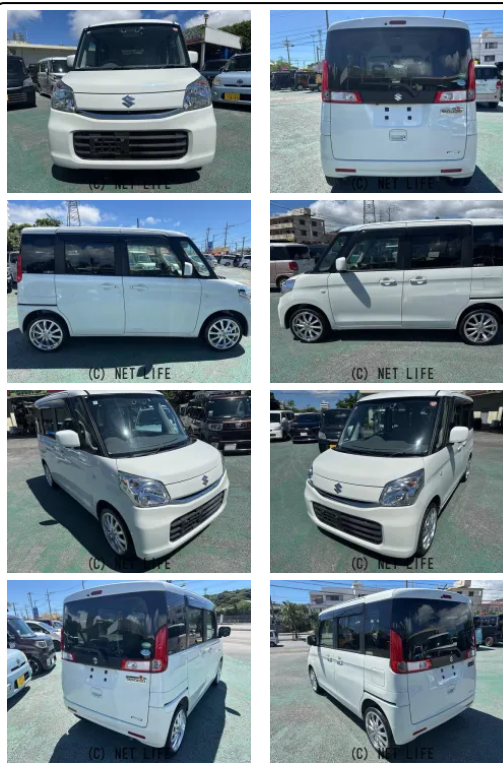

全方位モニター フルセグナビテレビ バックカメラ 両側パワースライドドア デュアルカメラブレキサポート Bluetooth ETC プッシュスタート スマートキー

車名	スズキ スペーシア 660 X		
本体価格(消費税込) 支払総額(税込)	56万円 (59万円)		
年式	2016年 (H28)		
走行距離	6.2万 km		
保証	保証付・12ヶ月・20千km		
法定整備	法定整備含		
色	パールホワイト		
車検	車検整備付	修復歴	有
リサイクル	リ済込	駆動方式	2WD
燃料	ガソリン	ミッション	CVTインパネ
ハンドル	右	乗車定員	4名
ドア	5D	車台番号	599