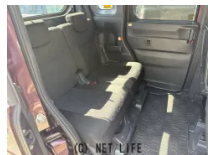

フルセグナビテレビ 両側パワースライドドア ETC ローダウン ルーフキャリア

車名

ダイハツ ウェイク  
660 G

本体価格(消費税込)  
支払総額(税込)

76万円 (79万円)

年式

2015年 (H27)

走行距離