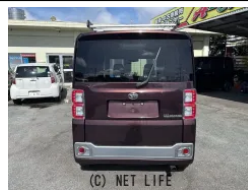

フルセグナビテレビ 両側パワースライドドア ETC ローダウン ルーフキャリア

車名

ダイハツ ウェイク  
660 G

本体価格(消費税込)  
支払総額(税込)

76万円 (79万円)

年式

2015年 (H27)

走行距離