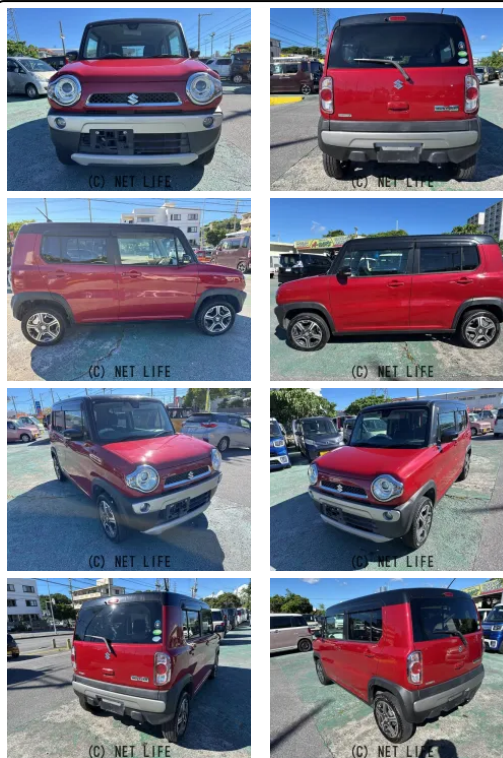

ワンセグナビテレビ バックカメラ Bluetooth ETC プッシュスタート  
スマートキー ブレーキサポート

車名	スズキ ハスラー 660 X		
本体価格(消費税込) 支払総額(税込)	62万円 (65万円)		
年式	2015年 (H27)		
走行距離	8.9万 km		
保証	保証付・12ヶ月・20千km		
法定整備	法定整備含		
色	レッドII		
車検	車検整備付	修復歴	無
リサイクル	リ済込	駆動方式	2WD
燃料	ガソリン	ミッション	CVTインパネ
ハンドル	右	乗車定員	4名
ドア	5D	車台番号	675