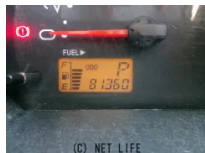

●本土中古車●車検2年込み

| | | | |
|------------------------|--------------------------------------|-------|---------|
| 車名 | ダイハツ ハイゼットカーゴ 660 スペシャル ハイルー フ | | |
| 本体価格(消費税込) 支払総額(税込) | ご成約 (---) | | |
| 年式 | 2015年 (H27) | | |
| 走行距離 | 8.1万 km | | |
| 保証 | 保証付・3ヶ月・5千km | | |
| 法定整備 | 法定整備含 | | |
| 色 | ホワイト | | |
| 車検 | 車検整備付 | 修復歴 | 無 |
| リサイクル | リ済込 | 駆動方式 | 2WD |
| 燃料 | ガソリン | ミッション | 4ATインパネ |
| ハンドル | 右 | 乗車定員 | 4名 |
| ドア | 5D | 車台番号 | 413 |