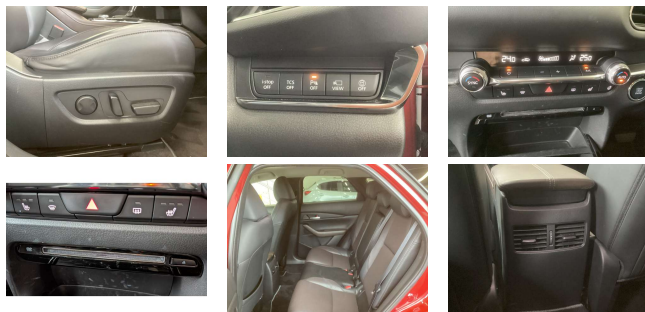

車名	マツダ CX-30 2.0 20S Lパッケージ		
本体価格(消費税込) 支払総額(税込)	229.8万円 (238.7万円)		
年式	2022年 (R4)		
走行距離	1.3万 km		
保証	保証付・12ヶ月・距離無制限		
法定整備	法定整備含		
色	ソウルレッドクリスタルメタリック (ブラウ)		
車検	検R9/8	修復歴	無
リサイクル	リ済込	駆動方式	2WD
燃料	ガソリン	ミッション	MTモード付6ATフロア
ハンドル	右	乗車定員	5名
ドア	5D	車台番号	081

装備・内装・外装・安全装備

パワーステアリング・パワーウィンドウ・エアコン・LEDライト・ETC・キーレス・スマートキー・盗難防止装置・TV(フルセグ)・本革シート・シートヒーター・パワーシート・カメラ(フロント/サイド/全周囲/バック)・アルミホイール・ABS・横滑り防止装置・衝突被害軽減ブレーキ・クルーズコントロール・アイドリングストップ・エアバック(運転席/助手席/サイド/カーテン)・

装備備考

沖縄マツダ販売株式会社 浦添店のお問い合わせ

098-877-6210

※お問合せの際は、「クロスロード」を見た！とお伝えください。

更新日 06月18日 09:06

<https://www.o-cross.net/car/mazda/S101/001402-1260502-N0001/>

沖縄マツダ販売株式会社 浦添店

沖縄県浦添市勢理客4-1-5

営業時間: 09:30~18:30

定休日: 毎週水曜日