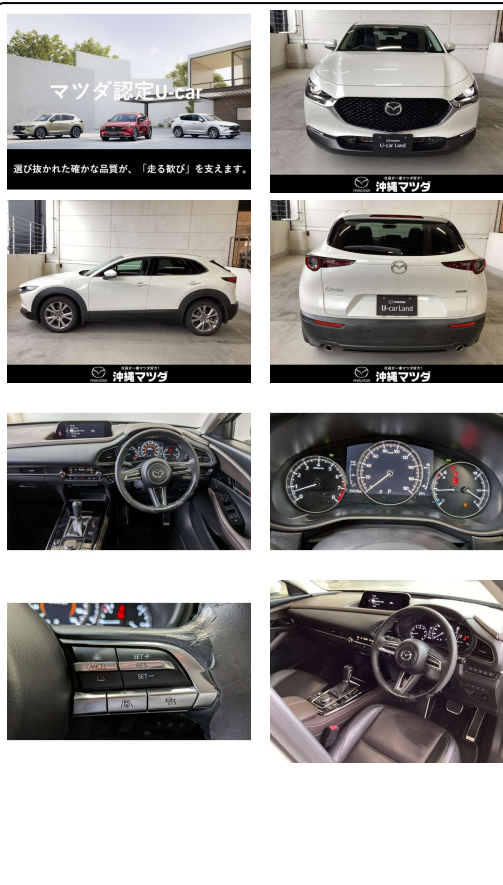

備考なし

社員が一番マツダ好き!
マツダ 沖縄マツダ

車名	マツダ CX-30 2.0 20S Lパッケージ		
本体価格(消費税込) 支払総額(税込)	199.8万円 (211.2万円)		
年式	2021年 (R3)		
走行距離	3.5万 km		
保証	保証付・12ヶ月・距離無制限		
法定整備	法定整備含		
色	スノーフレイクホワイトパールマイカ (ブラ)		
車検	車検整備付	修復歴	無
リサイクル	リ済込	駆動方式	2WD
燃料	ガソリン	ミッション	MTモード付6ATフロア
ハンドル	右	乗車定員	5名
ドア	5D	車台番号	258

装備・内装・外装・安全装備

パワーステアリング・パワーウィンドウ・エアコン・LEDライト・ETC・キーレス・スマートキー・盗難防止装置・TV(フルセグ)・本革シート・シートヒーター・パワーシート・カメラ(フロント/サイド/全周囲/バック)・アルミホイール・ABS・横滑り防止装置・衝突被害軽減ブレーキ・障害物センサー・クルーズコントロール・パーキングアシスト・アイドリングストップ・エアバック(運転席/助手席/サイド/カーテン)・