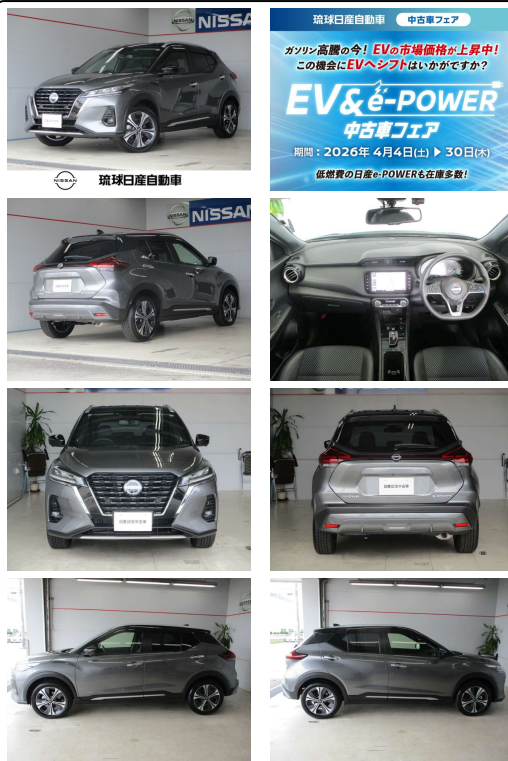

備考なし

SOLD OUT

琉球日産自動車

琉球日産自動車株式会社 那覇国場店のお問い合わせ

098-855-1321

※お問合せの際は、「クロスロード」を見た！とお伝えください。

更新日 04月04日 18:58

<https://www.o-cross.net/car/nissan/S155/001405-1260404-N0001/>

車名	日産 キックス 1.2 X (e-POWER)		
本体価格(消費税込) 支払総額(税込)	309.1万円 (317.9万円)		
年式	2025年 (R7)		
走行距離	845 km		
保証	保証付・期間無制限		
法定整備	法定整備含		
色	ダークメタルグレーM/ピュアブラックPM		
車検	検R10/3	修復歴	無
リサイクル	リ済込	駆動方式	2WD
燃料	ハイブリッド	ミッション	AT
ハンドル	右	乗車定員	5名
ドア	5D	車台番号	063