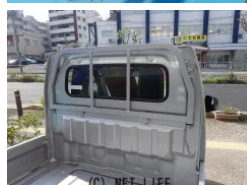

●新車保証継承

車名	スズキ キャリイ 660 KCエアコン・パワステ 3方開		
本体価格(消費税込) 支払総額(税込)	115万円 (119万円)		
年式	2025年 (R7)		
走行距離	210 km		
保証	保証無		
法定整備	法定整備含		
色	シルキーシルバーメタリック		
車検	検R9/3	修復歴	無
リサイクル	リ済込	駆動方式	2WD
燃料	ガソリン	ミッション	3ATフロア
ハンドル	右	乗車定員	2名
ドア	2D	車台番号	997

装備・内装・外装・安全装備

パワーステアリング・パワーウィンドウ・エアコン・

装備備考

●パワーステアリング●エアコン●パワーウィンドウ●新車保証継承

大栄自動車のお問い合わせ

098-877-2662

※お問合せの際は、「クロスロード」を見た！とお伝えください。

更新日 01月29日 10:11