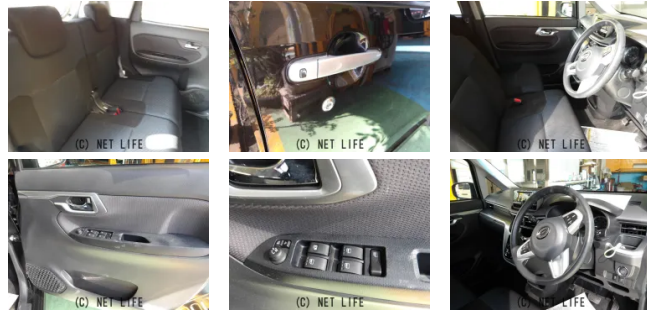

備考なし

車名	ダイハツ ムーヴ 660 カスタム X		
本体価格(消費税込) 支払総額(税込)	78万円 (83万円)		
年式	2016年 (H28)		
走行距離	3.2万 km		
保証	保証付・3ヶ月・3千km		
法定整備	法定整備含		
色	ブラックマイカメタリック		
車検	車検整備付	修復歴	無
リサイクル	リ済込	駆動方式	2WD
燃料	ガソリン	ミッション	CVTインパネ
ハンドル	右	乗車定員	4名
ドア	5D	車台番号	516

装備・内装・外装・安全装備

パワーステアリング・パワーウィンドウ・エアコン・電格ミラー・プッシュスタート
・アルミホイール・ABS・横滑り防止装置・エアバック(運転席/助手席)・

装備備考

●パワーステアリング●パワーウィンドウ●エアコン●ABS●運
転席エアバッグ●助手席エアバッグ●プッシュスタート●純正アル
ミホイール●電格ミラー●横滑り防止装置●CD●エコアイドル

大栄自動車のお問い合わせ

098-877-2662