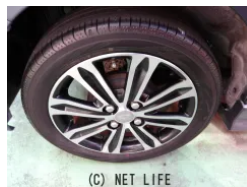

備考なし

車名	ダイハツ タント 660 カスタム RS SA II		
本体価格(消費税込) 支払総額(税込)	87万円 (92万円)		
年式	2016年 (H28)		
走行距離	8.5万 km		
保証	保証付・3ヶ月・3千km		
法定整備	法定整備含		
色	メテオライトグレーイリュージョナルパール		
車検	車検整備付	修復歴	無
リサイクル	リ済込	駆動方式	2WD
燃料	ガソリン	ミッション	CVTインパネ
ハンドル	右	乗車定員	4名
ドア	5D	車台番号	440

装備・内装・外装・安全装備

パワーステアリング・パワーウィンドウ・エアコン・LEDライト・電格ミラー・スマートキー・プッシュスタート・スライドドア(両側電動)・アルミホイール・ABS・横滑り防止装置・衝突被害軽減ブレーキ・アイドリングストップ・エアバック(運転席/助手席)・

装備備考

●パワーステアリング●パワーウィンドウ●エアコン●ABS●運転席エアバッグ●助手席エアバッグ●LEDライト●スマートキー●プッシュスタート●純正アルミホイール●ナビ●アイドリング...