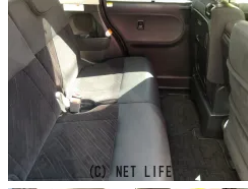

備考なし

車名	ダイハツ タント 660 カスタム RS SA II		
本体価格(消費税込) 支払総額(税込)	90万円 (95万円)		
年式	2016年 (H28)		
走行距離	8.5万 km		
保証	保証付・3ヶ月・3千km		
法定整備	法定整備含		
色	メテオライトグレーイリュージョナルパール		
車検	車検整備付	修復歴	無
リサイクル	リ済込	駆動方式	2WD
燃料	ガソリン	ミッション	CVTインパネ
ハンドル	右	乗車定員	4名
ドア	5D	車台番号	440