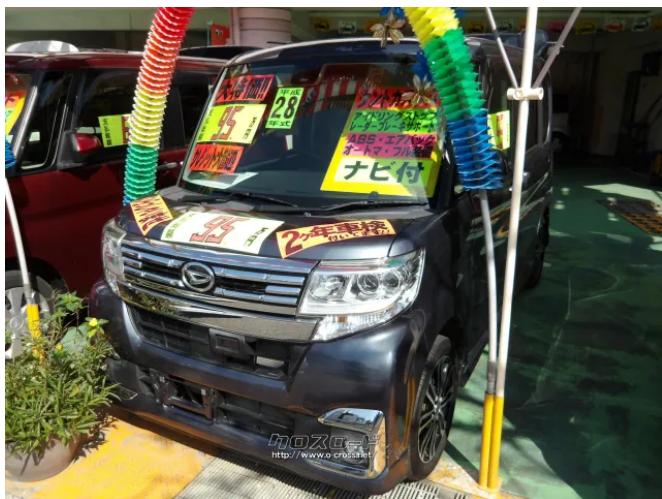

備考なし

車名	ダイハツ タント 660 カスタム RS SA II		
本体価格(消費税込) 支払総額(税込)	87万円 (92万円)		
年式	2016年 (H28)		
走行距離	8.5万 km		
保証	保証付・3ヶ月・3千km		
法定整備	法定整備含		
色	メテオライトグレーイリュージョナルパール		
車検	車検整備付	修復歴	無
リサイクル	リ済込	駆動方式	2WD
燃料	ガソリン	ミッション	CVTインパネ
ハンドル	右	乗車定員	4名
ドア	5D	車台番号	440