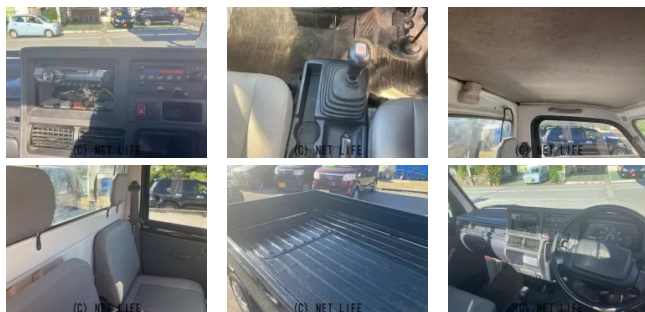

法定整備をしっかりと施して、お客様のカーライフをサポート。安心してお乗りいただけます。

有限会社 ヒサシ自動車のお問い合わせ

0980-52-4832

※お問合せの際は、「クロスロード」を見た！とお伝えください。

更新日 04月30日 13:11

<https://www.o-cross.net/car/subaru/S010/001416-1251208-N0021/>

車名	スバル サンバートラック 660 TB 三方開 4WD		
本体価格(消費税込) 支払総額(税込)	47万円 (53万円)		
年式	2010年 (H22)		
走行距離	6.2万 km		
保証	保証付・3ヶ月・3千km		
法定整備	法定整備含		
色	ブラック		
車検	車検整備付	修復歴	無
リサイクル	リ済込	駆動方式	4WD
燃料	ガソリン	ミッション	5MTフロア
ハンドル	右	乗車定員	2名
ドア	2D	車台番号	896