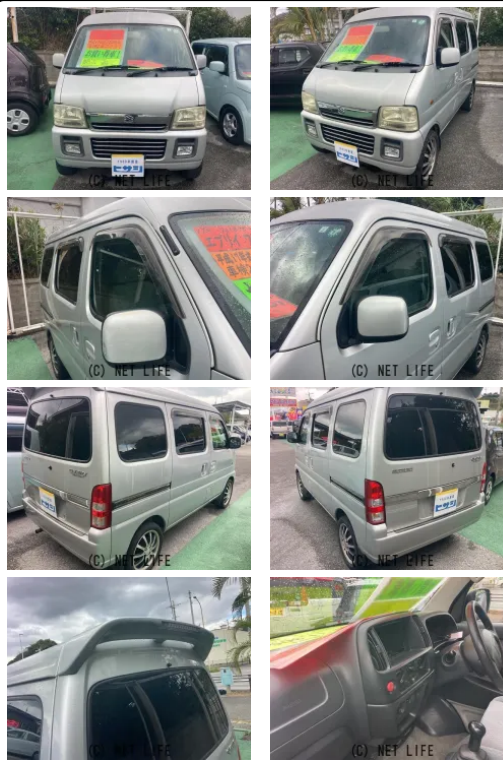

備考なし

車名	スズキ エブリイワゴン 660 ジョイポップターボ		
本体価格(消費税込) 支払総額(税込)	35万円 (41万円)		
年式	2005年 (H17)		
走行距離	18.5万 km		
保証	保証付・1ヶ月・1千km		
法定整備	法定整備含		
色	シルバー		
車検	車検整備付	修復歴	無
リサイクル	リ済込	駆動方式	2WD
燃料	ガソリン	ミッション	4ATフロア
ハンドル	右	乗車定員	4名
ドア	5D	車台番号	223

装備・内装・外装・安全装備

パワーステアリング・パワーウィンドウ・ABS・エアバック(運転席/助手席)・

装備備考

●パワーステアリング●パワーウィンドウ●ABS●運転席エアバック●助手席エアバック

有限会社 ヒサシ自動車のお問い合わせ

0980-52-4832

※お問合せの際は、「クロスロード」を見た！とお伝えください。

更新日 06月03日 11:40