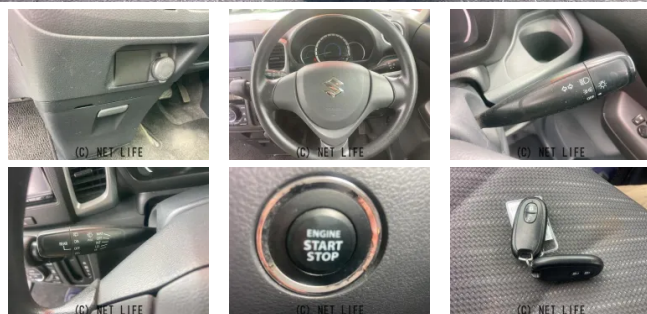

備考なし

車名	スズキ スペーシア 660 G		
本体価格(消費税込) 支払総額(税込)	56万円 (59万円)		
年式	2016年 (H28)		
走行距離	12万 km		
保証	保証付・3ヶ月・3千km		
法定整備	法定整備含		
色	ブラック		
車検	検R9/3	修復歴	無
リサイクル	リ済込	駆動方式	2WD
燃料	ハイブリッド	ミッション	CVTインパネ
ハンドル	右	乗車定員	4名
ドア	5D	車台番号	366