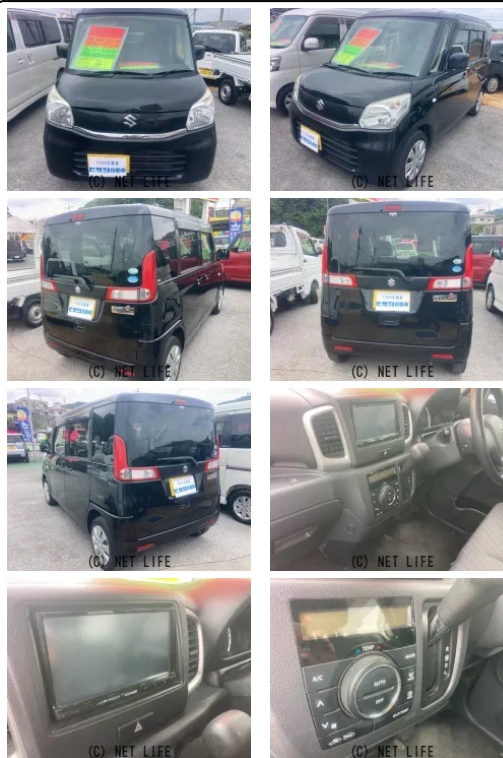

備考なし

車名	スズキ スペーシア 660 G		
本体価格(消費税込) 支払総額(税込)	56万円 (59万円)		
年式	2016年 (H28)		
走行距離	12万 km		
保証	保証付・3ヶ月・3千km		
法定整備	法定整備含		
色	ブラック		
車検	検R9/3	修復歴	無
リサイクル	リ済込	駆動方式	2WD
燃料	ハイブリッド	ミッション	CVTインパネ
ハンドル	右	乗車定員	4名
ドア	5D	車台番号	366