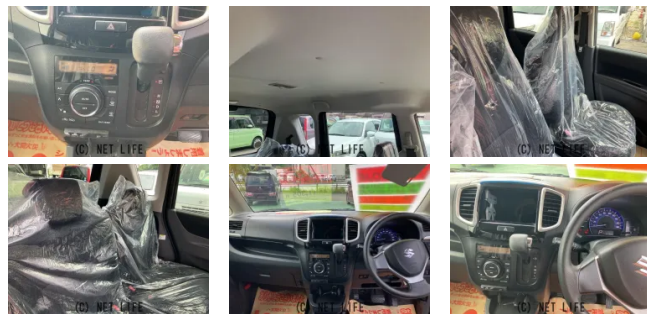

左側パワースライドドア キーレス プッシュスタート アイドリングストップ

車名	スズキ ソリオ 1.2 X-DJE		
本体価格(消費税込) 支払総額(税込)	42万円 (45万円)		
年式	2014年 (H26)		
走行距離	11.8万 km		
保証	保証付・3ヶ月・3千km		
法定整備	法定整備含		
色	ブラウン		
車検	検R9/9	修復歴	無
リサイクル	リ済込	駆動方式	2WD
燃料	ガソリン	ミッション	CVTインパネ
ハンドル	右	乗車定員	5名
ドア	5D	車台番号	431