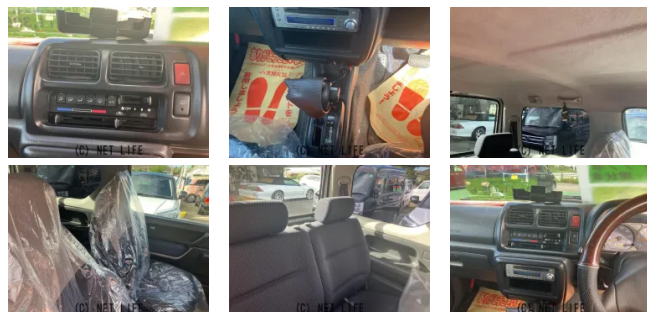

オートマ リフトアップ車 ターボ エアコン 現状車

車名	スズキ ジムニー 660 XC 4WD		
本体価格(消費税込) 支払総額(税込)	<b>44万円 (45万円)</b>		
年式	2002年 (H14)		
走行距離	19.4万 km		
保証	保証無		
法定整備	法定整備含		
色	シルバー		
車検	車検整備無	修復歴	無
リサイクル	リ済込	駆動方式	4WD
燃料	ガソリン	ミッション	3ATフロア
ハンドル	右	乗車定員	4名
ドア	3D	車台番号	597