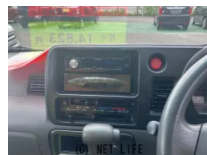

オートマ 集中ドアロック 電格ミラー パワーウィンドウ

車名	トヨタ ピクシスバン 660 クルーズ		
本体価格(消費税込) 支払総額(税込)	53万円 (59万円)		
年式	2013年 (H25)		
走行距離	15.1万 km		
保証	保証付・3ヶ月・3千km		
法定整備	法定整備含		
色	ホワイト		
車検	車検整備付	修復歴	無
リサイクル	リ済込	駆動方式	2WD
燃料	ガソリン	ミッション	CVTインパネ
ハンドル	右	乗車定員	4名
ドア	5D	車台番号	139

装備・内装・外装・安全装備

パワーステアリング・パワーウィンドウ・エアコン・エアバック(運転席/助手席)・

装備備考

●運転席エアバッグ●助手席エアバッグ●エアコン●パワーステアリング●パワーウィンドウ

有限会社 ヒサシ自動車のお問い合わせ

0980-52-4832

※お問合せの際は、「クロスロード」を見た！とお伝えください。

更新日 07月11日 14:22