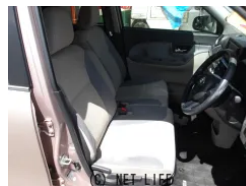

備考なし

車名	トヨタ ピクシスジョイ F 660 X S All		
本体価格(消費税込) 支払総額(税込)	49万円 (51万円)		
年式	2016年 (H28)		
走行距離	9.3万 km		
保証	保証付・1ヶ月・1千km		
法定整備	法定整備含		
色	ピンク		
車検	検R11/7	修復歴	無
リサイクル	リ済込	駆動方式	2WD
燃料	ガソリン	ミッション	CVTインパネ
ハンドル	右	乗車定員	4名
ドア	5D	車台番号	069

#### 装備・内装・外装・安全装備

パワーステアリング・パワーウィンドウ・エアコン・キーレス・カメラ(バック)・フルエアロ・ABS・エアバック(運転席/助手席)・