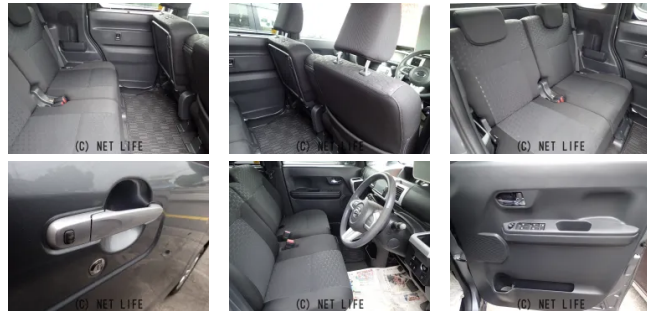

備考なし

車名	ダイハツ ウェイク 660 X SA		
本体価格(消費税込) 支払総額(税込)	64万円 (70万円)		
年式	2015年 (H27)		
走行距離	11.2万 km		
保証	保証付・3ヶ月・1千km		
法定整備	法定整備含		
色	タングステングレーメタリック		
車検	車検整備付	修復歴	無
リサイクル	リ済込	駆動方式	2WD
燃料	ガソリン	ミッション	CVTインパネ
ハンドル	右	乗車定員	4名
ドア	5D	車台番号	886

装備・内装・外装・安全装備

パワーステアリング・パワーウィンドウ・エアコン・ETC・電格ミラー・スマートキー・プッシュスタート・集中ドアロック・スライドドア(片側電動)・アルミホイール・ABS・横滑り防止装置・衝突被害軽減ブレーキ・アイドリングストップ・エアバック(運転席/助手席)・

装備備考

●パワーステアリング●パワーウィンドウ●エアコン●ABS●運転席エアバッグ●助手席エアバッグ●ETC●電格ミラー●スマートキー●プッシュスタート●集中ドアロック●横滑り防止装置●衝...

メカボディー宮平のお問い合わせ

098-934-6087

※お問合せの際は、「クロスロード」を見た！とお伝えください。

更新日 06月16日 11:15

<https://www.o-cross.net/car/daihatsu/S069/001453-1260210-N0002/>

メカボディー宮平
沖縄県沖縄市松本5-10-12

営業時間: 10:00~19:00

定休日: 日曜日・祝日・第二、第四土曜日