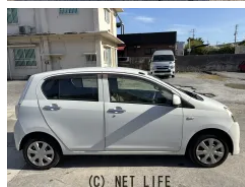

備考なし

クルーズのお問い合わせ

098-947-1054

※お問合せの際は、「クロスロード」を見た！とお伝えください。

更新日 04月27日 17:00

<https://www.o-cross.net/car/daihatsu/S065/001454-1260427-N0001/>

| | | | |
|------------------------|---------------------------------|-------|---------|
| 車名 | ダイハツ ミライース 660 L メモリアルエディション | | |
| 本体価格(消費税込) 支払総額(税込) | 26万円 (32万円) | | |
| 年式 | 2013年 (H25) | | |
| 走行距離 | 5.7万 km | | |
| 保証 | 保証付・1ヶ月・1千km | | |
| 法定整備 | 法定整備含 | | |
| 色 | ホワイト | | |
| 車検 | 車検整備付 | 修復歴 | 無 |
| リサイクル | リ済込 | 駆動方式 | 2WD |
| 燃料 | ガソリン | ミッション | CVTインパネ |
| ハンドル | 右 | 乗車定員 | 4名 |
| ドア | 5D | 車台番号 | 355 |

装備・内装・外装・安全装備

パワーステアリング・パワーウィンドウ・エアコン・光軸調整・キーレス・集中ドアロック・フルエアロ・ABS・エアバック(運転席/助手席)・

装備備考

●パワーステアリング●パワーウィンドウ●エアコン●キーレス●
ABS●運転席エアバッグ●助手席エアバッグ●フルエアロ●集中
ドアロック●光軸調整●ラジオ

クルーズ

沖縄県南城市佐敷津波古1377-
1

営業時間: 10:00~19:00

定休日: 不定休