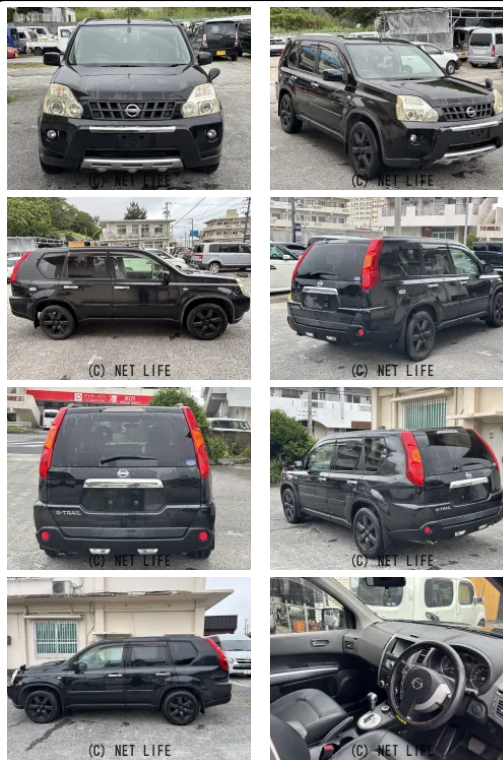

備考なし

車名	日産 エクストレイル 2.5 25X 4WD		
本体価格(消費税込) 支払総額(税込)	39万円 (55万円)		
年式	2008年 (H20)		
走行距離	14.2万 km		
保証	保証付・2ヶ月・2千km		
法定整備	法定整備含		
色	ダイヤモンドブラックパール		
車検	車検整備付	修復歴	無
リサイクル	リ済込	駆動方式	4WD
燃料	ガソリン	ミッション	MTモード付CVTフロア
ハンドル	右	乗車定員	5名
ドア	5D	車台番号	696

#### 装備・内装・外装・安全装備

パワーステアリング・パワーウィンドウ・エアコン・キーレス・ナビ(HDDナビ)・サンルーフ・ABS・エアバック(運転席/助手席/サイド)・