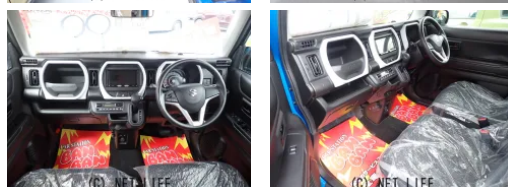

●新車～中古車まで好評発売中！もちろん中古車も特別低金利！自社工場も完備しておりますので車後もしっかりサポート！

車名	スズキ ハスラー 660 ハイブリッド G		
本体価格(消費税込) 支払総額(税込)	83.5万円 (89万円)		
年式	2021年 (R3)		
走行距離	7.6万 km		
保証	保証付・24ヶ月・距離無制限		
法定整備	法定整備含		
色	ブリスクブルーM ホワイト2トーンルーフ		
車検	車検整備付	修復歴	有
リサイクル	リ済込	駆動方式	2WD
燃料	ハイブリッド	ミッション	CVTインパネ
ハンドル	右	乗車定員	4名
ドア	5D	車台番号	119

装備・内装・外装・安全装備

パワーステアリング・パワーウィンドウ・エアコン・電格ミラー・キーレス・スマートキー・プッシュスタート・盗難防止装置・カメラ(バック)・ABS・横滑り防止装置・衝突被害軽減ブレーキ・衝突安全ボディ・エアバック(運転席/助手席/サイド)・

装備備考

- パワーステアリング●パワーウィンドウ●エアコン●キーレス●ABS●運転席エアバッグ●助手席エアバッグ●サイドエアバッグ●CD●バックカメラ●スマートキー●盗難防止装置●電格ミラー...