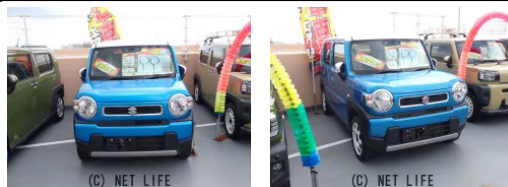

●新車～中古車まで好評発売中！もちろん中古車も特別低金利！自社工場も完備しておりますので車後もしっかりサポート！

車名	スズキ ハスラー 660 ハイブリッド G		
本体価格(消費税込) 支払総額(税込)	83.5万円 (89万円)		
年式	2021年 (R3)		
走行距離	7.6万 km		
保証	保証付・24ヶ月・距離無制限		
法定整備	法定整備含		
色	ブリスクブルーM ホワイト2トーンルーフ		
車検	車検整備付	修復歴	有
リサイクル	リ済込	駆動方式	2WD
燃料	ハイブリッド	ミッション	CVTインパネ
ハンドル	右	乗車定員	4名
ドア	5D	車台番号	119