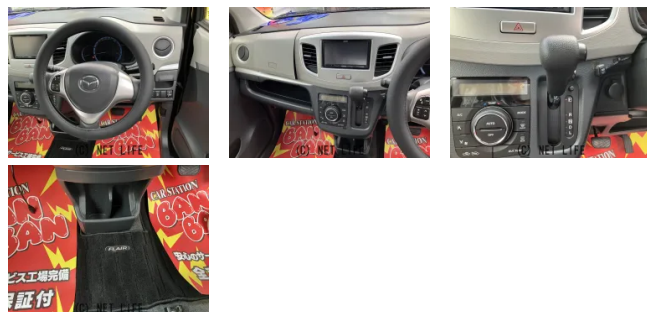

●新車～中古車まで好評発売中！もちろん中古車も特別低金利！自社工場も完備しておりますので車後もしっかりサポート！

車名	マツダ フレア 660 HS		
本体価格(消費税込) 支払総額(税込)	ご成約 (---)		
年式	2016年 (H28)		
走行距離	8.9万 km		
保証	保証付・12ヶ月・15千km		
法定整備	法定整備含		
色	アーバンブラウンパールメタリック		
車検	車検整備付	修復歴	無
リサイクル	リ済込	駆動方式	2WD
燃料	ハイブリッド	ミッション	CVTインパネ
ハンドル	右	乗車定員	4名
ドア	5D	車台番号	531

装備・内装・外装・安全装備

パワーステアリング・パワーウィンドウ・エアコン・電格ミラー・キーレス・キーフリースタート・プッシュスタート・ナビ(SDナビ他)・ベンチシート・フルエアロ・ABS・横滑り防止装置・衝突被害軽減ブレーキ・衝突安全ボディ・アイドリングストップ・エアバック(運転席/助手席)・

装備備考

●パワーステアリング●パワーウィンドウ●エアコン●キーレス●ABS●運転席エアバッグ●助手席エアバッグ●フルエアロ●キーフリースタート●プッシュスタート●衝突安全ボディ●衝突被害軽減...