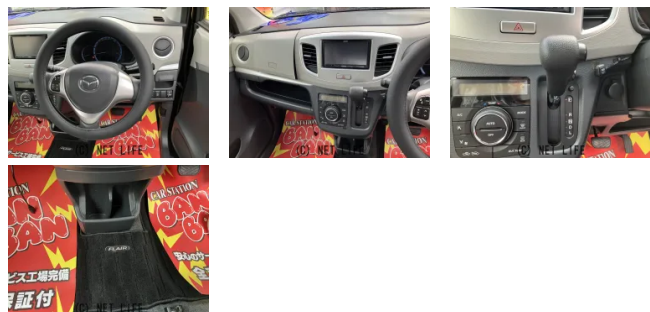

●新車～中古車まで好評発売中！もちろん中古車も特別低金利！自社工場も完備しておりますので車後もしっかりサポート！

車名	マツダ フレア 660 HS		
本体価格(消費税込) 支払総額(税込)	43万円 (49万円)		
年式	2016年 (H28)		
走行距離	8.9万 km		
保証	保証付・12ヶ月・15千km		
法定整備	法定整備含		
色	アーバンブラウンパールメタリック		
車検	車検整備付	修復歴	無
リサイクル	リ済込	駆動方式	2WD
燃料	ハイブリッド	ミッション	CVTインパネ
ハンドル	右	乗車定員	4名
ドア	5D	車台番号	531

装備・内装・外装・安全装備

パワーステアリング・パワーウィンドウ・エアコン・電格ミラー・キーレス・
キーフリースタート・プッシュスタート・ナビ(SDナビ他)・ベンチシート・
フルエアロ・ABS・横滑り防止装置・衝突被害軽減ブレーキ・衝突安全ボディ・
アイドリングストップ・エアバック(運転席/助手席)・

装備備考

●パワーステアリング●パワーウィンドウ●エアコン●キーレス●
ABS●運転席エアバッグ●助手席エアバッグ●フルエアロ●キー
フリースタート●プッシュスタート●衝突安全ボディ●衝突被害軽減...