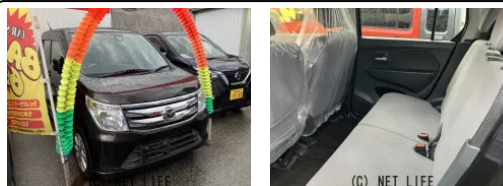

●新車～中古車まで好評発売中！もちろん中古車も特別低金利！自社工場も完備しておりますので車後もしっかりサポート！

車名	マツダ フレア 660 HS		
本体価格(消費税込) 支払総額(税込)	ご成約 (---)		
年式	2016年 (H28)		
走行距離	8.9万 km		
保証	保証付・12ヶ月・15千km		
法定整備	法定整備含		
色	アーバンブラウンパールメタリック		
車検	車検整備付	修復歴	無
リサイクル	リ済込	駆動方式	2WD
燃料	ハイブリッド	ミッション	CVTインパネ
ハンドル	右	乗車定員	4名
ドア	5D	車台番号	531