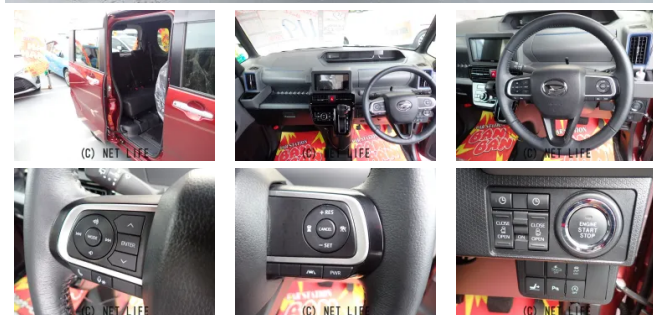

●新車～中古車まで好評発売中！もちろん中古車も特別低金利！自社工場も完備しておりますので車後もしっかりサポート！

車名	ダイハツ タント 660 カスタム RS セレクション		
本体価格(消費税込) 支払総額(税込)	115.1万円 (119万円)		
年式	2020年 (R2)		
走行距離	4.8万 km		
保証	保証付・24ヶ月・30千km		
法定整備	法定整備含		
色	レッド		
車検	検R10/3	修復歴	無
リサイクル	リ済込	駆動方式	2WD
燃料	ガソリン	ミッション	CVTインパネ
ハンドル	右	乗車定員	4名
ドア	5D	車台番号	507

装備・内装・外装・安全装備

パワーステアリング・パワーウィンドウ・エアコン・オートライト・LEDライト・ETC・キーレス・スマートキー・盗難防止装置・TV(フルセグ)・ナビ(SD ナビ他)・フルフラットシート・ベンチシート・シートヒーター・カメラ(バック)・スライドドア(両側電動)・ABS・横滑り防止装置・衝突被害軽減ブレーキ・衝突安全ボディ・アイドリングストップ・エアバック(運転席/助手席/サイド)・