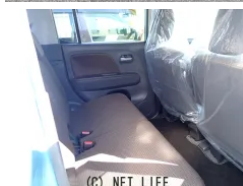

●新車～中古車まで好評発売中！もちろん中古車も特別低金利！自社工場も完備しておりますので車後もしっかりサポート！

車名	スズキ MRワゴン 660 X		
本体価格(消費税込) 支払総額(税込)	ご成約 (---)		
年式	2015年 (H27)		
走行距離	9.3万 km		
保証	保証付・3ヶ月・3千km		
法定整備	法定整備含		
色	ライトブルー		
車検	車検整備付	修復歴	無
リサイクル	リ済込	駆動方式	2WD
燃料	ガソリン	ミッション	CVTインパネ
ハンドル	右	乗車定員	4名
ドア	5D	車台番号	267

装備・内装・外装・安全装備

パワーステアリング・パワーウィンドウ・エアコン・ETC・キーレス・スマートキー・プッシュスタート・盗難防止装置・フルフラットシート・ベンチシート・ABS・衝突安全ボディ・アイドリングストップ・エアバック(運転席/助手席)・

装備備考

●運転席エアバッグ●助手席エアバッグ●ABS●エアコン●パワーステアリング●パワーウィンドウ●盗難防止装置●アイドリングストップ●アルミホイール●キーレス●スマートキー●ベンチシー...