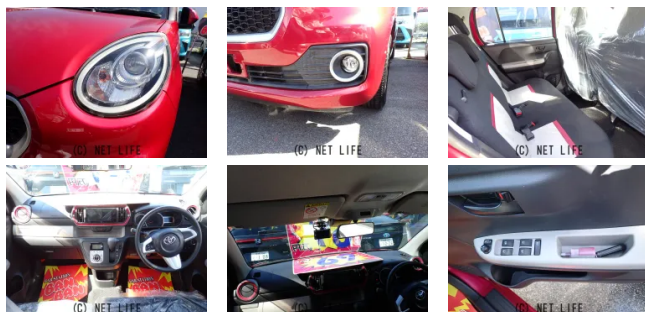

●新車～中古車まで好評発売中！もちろん中古車も特別低金利！自社工場も完備しておりますので車後もしっかりサポート！

株式会社カーステーションBANBANのお問い合わせ

098-930-4225

※お問合せの際は、「クロスロード」を見た！とお伝えください。

更新日 05月08日 13:15

<https://www.o-cross.net/car/toyota/S109/001467-1260508-N0011/>

車名	トヨタ パッソ 1.0 モード S		
本体価格(消費税込) 支払総額(税込)	59万円 (69万円)		
年式	2017年 (H29)		
走行距離	7.9万 km		
保証	保証付・12ヶ月・10千km		
法定整備	法定整備含		
色	マゼンタベリーマイカメタリック		
車検	車検整備付	修復歴	無
リサイクル	リ済込	駆動方式	2WD
燃料	ガソリン	ミッション	CVTインパネ
ハンドル	右	乗車定員	5名
ドア	5D	車台番号	855