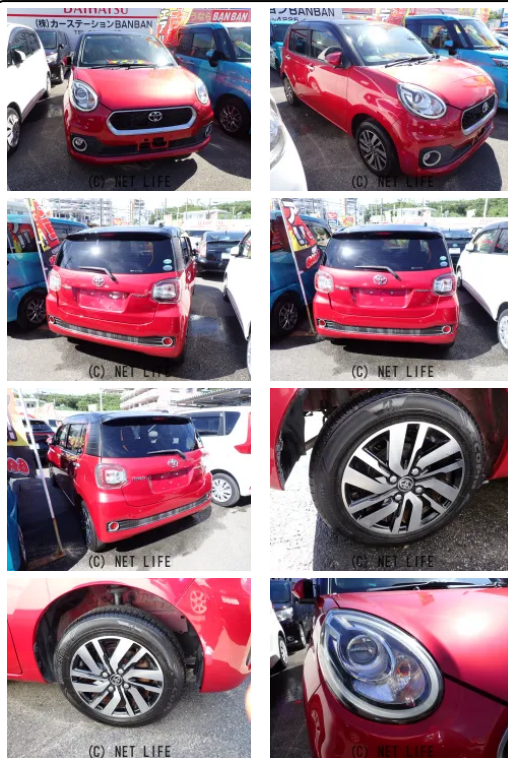

●新車～中古車まで好評発売中！もちろん中古車も特別低金利！自社工場も完備しておりますので車後もしっかりサポート！

株式会社カーステーションBANBANのお問い合わせ

098-930-4225

※お問合せの際は、「クロスロード」を見た！とお伝えください。

更新日 05月08日 13:15

<https://www.o-cross.net/car/toyota/S109/001467-1260508-N0011/>

車名	トヨタ パッソ 1.0 モード S		
本体価格(消費税込) 支払総額(税込)	59万円 (69万円)		
年式	2017年 (H29)		
走行距離	7.9万 km		
保証	保証付・12ヶ月・10千km		
法定整備	法定整備含		
色	マゼンタベリーマイカメタリック		
車検	車検整備付	修復歴	無
リサイクル	リ済込	駆動方式	2WD
燃料	ガソリン	ミッション	CVTインパネ
ハンドル	右	乗車定員	5名
ドア	5D	車台番号	855