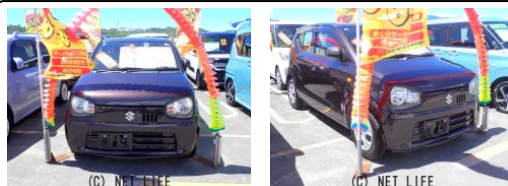

●新車～中古車まで好評発売中！もちろん中古車も特別低金利！自社工場も完備しておりますので車後もしっかりサポート！

株式会社カーステーションBANBANのお問い合わせ

098-930-4225

※お問合せの際は、「クロスロード」を見た！とお伝えください。

更新日 07月08日 15:26

<https://www.o-cross.net/car/suzuki/S001/001467-1260706-N0002/>

車名	スズキ アルト 660 L		
本体価格(消費税込) 支払総額(税込)	33.5万円 (39万円)		
年式	2016年 (H28)		
走行距離	10.5万 km		
保証	保証付・12ヶ月・10千km		
法定整備	法定整備含		
色	ブラウン		
車検	車検整備付	修復歴	無
リサイクル	リ済込	駆動方式	2WD
燃料	ガソリン	ミッション	CVTインパネ
ハンドル	右	乗車定員	4名
ドア	5D	車台番号	937