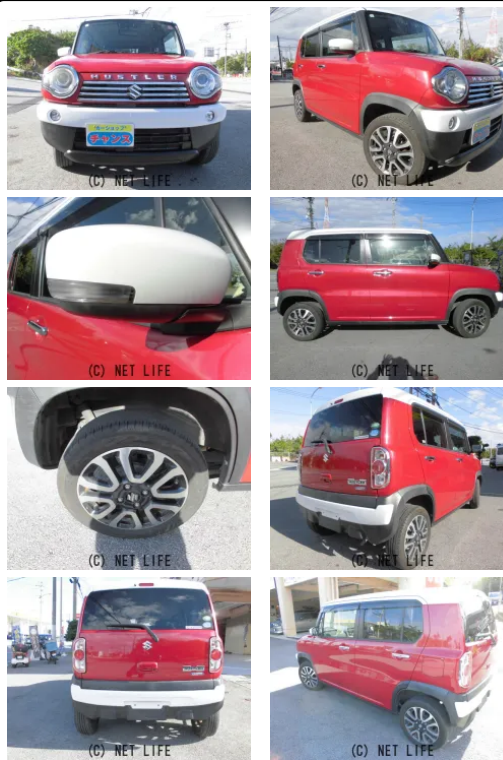

走行少ない・室内きれいな状態・格安車・どんな車でも下取り致します。

車名	スズキ ハスラー 660 J		
本体価格(消費税込) 支払総額(税込)	77万円 (83万円)		
年式	2019年 (R1)		
走行距離	5.3万 km		
保証	保証付・24ヶ月・距離無制限		
法定整備	法定整備含		
色	レッドホワイト		
車検	車検整備付	修復歴	無
リサイクル	リ済込	駆動方式	2WD
燃料	ハイブリッド	ミッション	CVTインパネ
ハンドル	右	乗車定員	4名
ドア	5D	車台番号	670