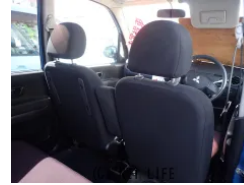

備考なし

青空オートのお問い合わせ

098-964-5621

※お問合せの際は、「クロスロード」を見た！とお伝えください。

更新日 11月14日 10:57

<https://www.o-cross.net/car/mitsubishi/S092/001539-1251114-N0003/>

車名	三菱 トッポ 660 M		
本体価格(消費税込) 支払総額(税込)	22万円 (32万円)		
年式	2010年 (H22)		
走行距離	11.2万 km		
保証	保証付・1ヶ月・1千km		
法定整備	法定整備含		
色	ブルーメタリック		
車検	車検整備付	修復歴	無
リサイクル	リ済込	駆動方式	2WD
燃料	ガソリン	ミッション	4ATインパネ
ハンドル	右	乗車定員	4名
ドア	5D	車台番号	658

装備・内装・外装・安全装備

パワーステアリング・パワーウィンドウ・エアコン・キーレス・ナビ(HDDナビ)・アルミホイール・

装備備考

●パワーステアリング●パワーウィンドウ●エアコン●キーレス●
CD●HDD ナビ●社外アルミホイール

青空オート

沖縄県うるま市石川白浜2-4-12

営業時間:

月~木・土 12:00~18:30
金 17:00~18:30