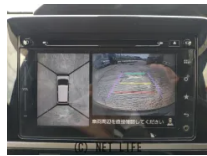

備考なし

車名	スズキ ワゴンR 660 スティングレー ハイブリッド T		
本体価格(消費税込) 支払総額(税込)	37万円 (38万円)		
年式	2017年 (H29)		
走行距離	17万 km		
保証	保証無		
法定整備	法定整備含		
色	ブラック		
車検	車検整備付	修復歴	無
リサイクル	リ済込	駆動方式	2WD
燃料	ハイブリッド	ミッション	MTモード付CVTインシ...
ハンドル	右	乗車定員	4名
ドア	5D	車台番号	717

装備・内装・外装・安全装備

パワーステアリング・パワーウィンドウ・エアコン・オートライト・LEDライト・ETC・ウinkerミラー・フォグランプ・プライバシーガラス・電格ミラー・キーレス・プッシュスタート・集中ドアロック・TV(フルセグ)・ベンチシート・シートヒーター・カメラ(全周囲/バック)・フルエアロ・ABS・エアバック(運転席/助手席)・

装備備考

- ●パワーステアリング●パワーウィンドウ●エアコン●キーレス●
- ABS●運転席エアバッグ●助手席エアバッグ●CD●フルエアロ
- ●バックカメラ●LEDライト●フォグランプ●ETC●プライ...

株式会社伊佐自動車レッカーのお問い合わせ

098-889-5508

※お問合せの際は、「クロスロード」を見た！とお伝えください。

更新日 05月15日 13:56

<https://www.o-cross.net/car/suzuki/S015/001548-1260515-N0002/>

株式会社伊佐自動車レッカー

沖縄県南風原町新川324-6

営業時間: 09:00~18:00

定休日: 第2・4土曜日 日曜日・祝祭日