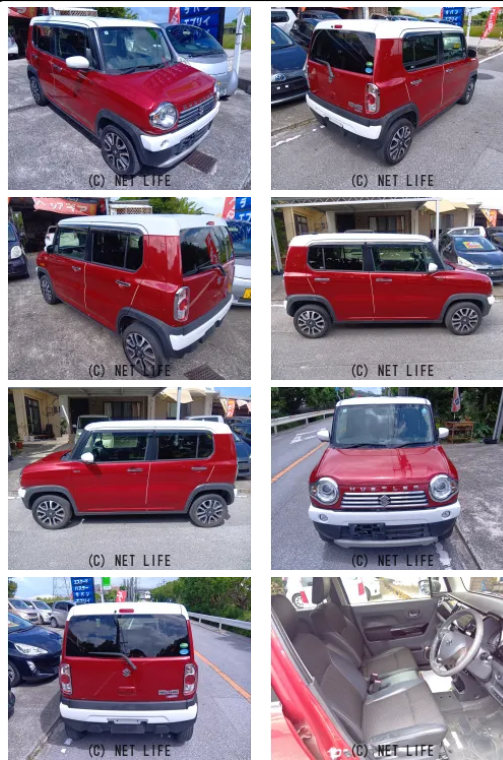

全方位モニター付メモリーナビ装着車 フルセグ Bluetooth E T C

車名	スズキ ハスラー 660 JスタイルII		
本体価格(消費税込) 支払総額(税込)	56万円 (60万円)		
年式	2016年 (H28)		
走行距離	12.5万 km		
保証	保証付・1ヶ月・1千km		
法定整備	法定整備含		
色	レッドホワイト		
車検	車検整備付	修復歴	無
リサイクル	リ済込	駆動方式	2WD
燃料	ハイブリッド	ミッション	CVTインパネ
ハンドル	右	乗車定員	4名
ドア	5D	車台番号	320