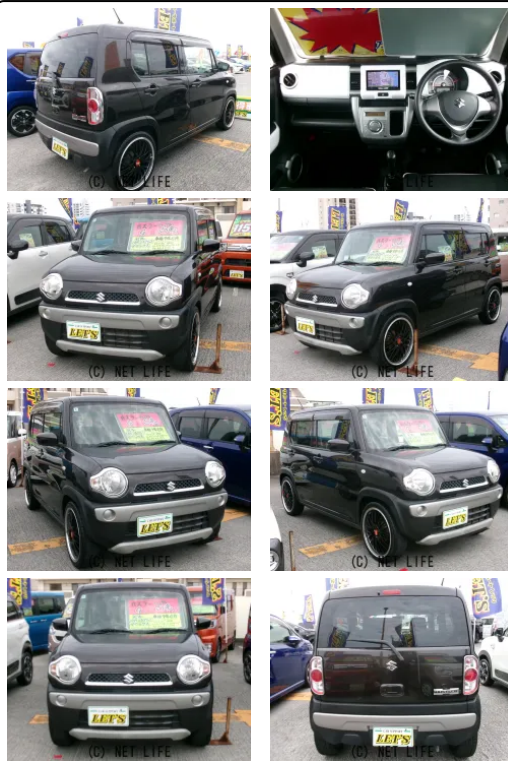

マニュアルシフト5速ミッション・社外アルミ・ダウンサス

車名	スズキ ハスラー 660 G		
本体価格(消費税込) 支払総額(税込)	96万円 (98万円)		
年式	2014年 (H26)		
走行距離	7.6万 km		
保証	保証付・24ヶ月・30千km		
法定整備	法定整備含		
色	アーバンブラウンパールメタリック		
車検	車検整備付	修復歴	有
リサイクル	リ済込	駆動方式	2WD
燃料	ガソリン	ミッション	5MTフロア
ハンドル	右	乗車定員	4名
ドア	5D	車台番号	6 5 0