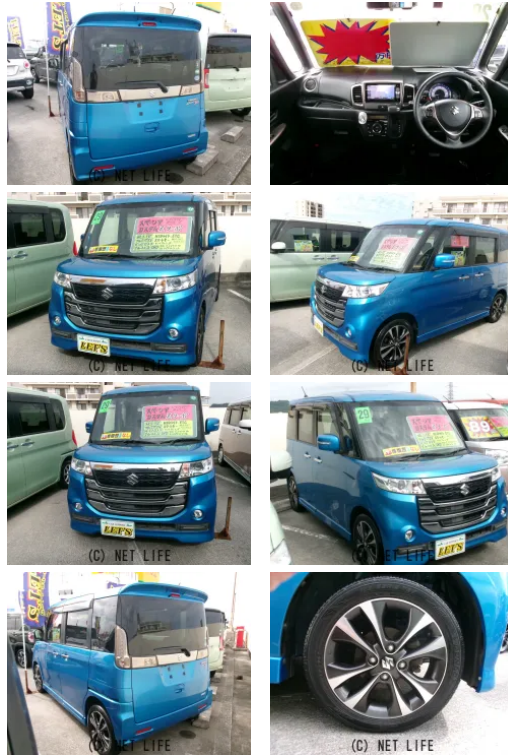

備考なし

車名	スズキ スペーシア 660 カスタム Zターボ ユーティリティPKG デュア...		
本体価格(消費税込) 支払総額(税込)	93万円 (99万円)		
年式	2017年 (H29)		
走行距離	7.7万 km		
保証	保証付・24ヶ月・30千km		
法定整備	法定整備含		
色	ブルー		
車検	車検整備付	修復歴	無
リサイクル	リ済込	駆動方式	4WD
燃料	ハイブリッド	ミッション	MTモード付CVTイン...
ハンドル	右	乗車定員	4名
ドア	5D	車台番号	8 5 0