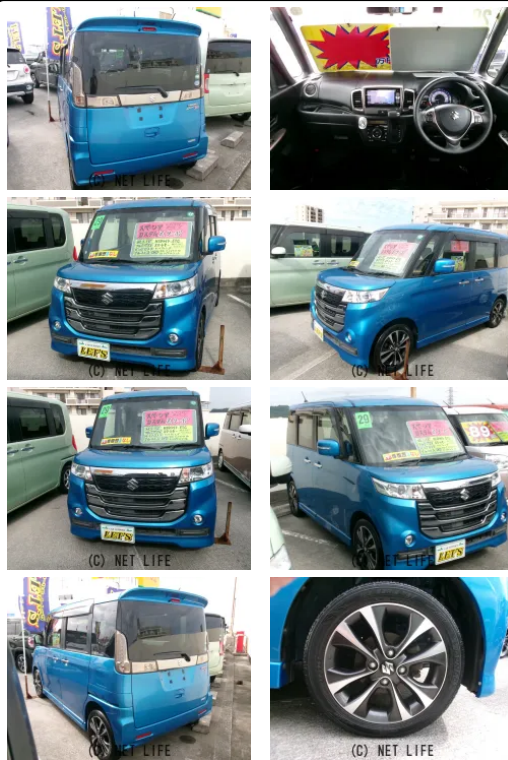

備考なし

車名	スズキ スペーシア 660 カスタム Zターボ ユーティリティPKG デュア...		
本体価格(消費税込) 支払総額(税込)	93万円 (99万円)		
年式	2017年 (H29)		
走行距離	7.7万 km		
保証	保証付・24ヶ月・30千km		
法定整備	法定整備含		
色	ブルー		
車検	車検整備付	修復歴	無
リサイクル	リ済込	駆動方式	4WD
燃料	ハイブリッド	ミッション	MTモード付CVTイン...
ハンドル	右	乗車定員	4名
ドア	5D	車台番号	8 5 0