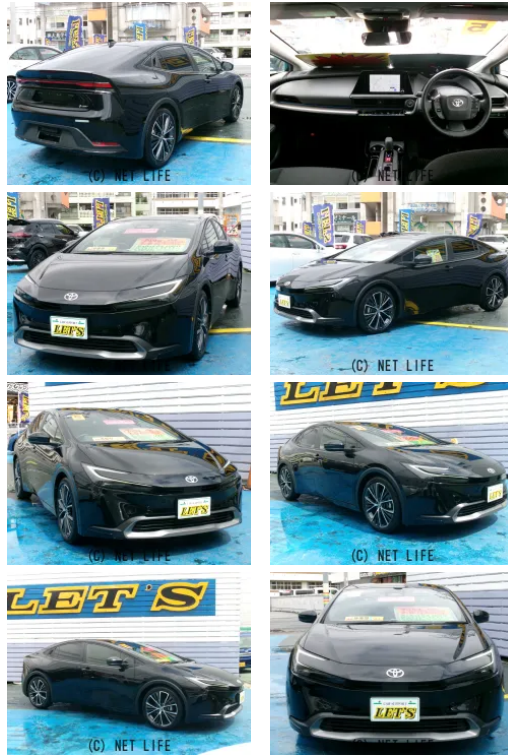

トヨタセーフティセンス・安全運転支援システム

車名	トヨタ プリウス 2.0 G		
本体価格(消費税込) 支払総額(税込)	269万円 (279万円)		
年式	2023年 (R5)		
走行距離	6.9万 km		
保証	保証付・24ヶ月・距離無制限		
法定整備	法定整備含		
色	アティチュードブラックマイカ		
車検	車検整備付	修復歴	無
リサイクル	リ済込	駆動方式	2WD
燃料	ハイブリッド	ミッション	CVTフロア
ハンドル	右	乗車定員	5名
ドア	5D	車台番号	228