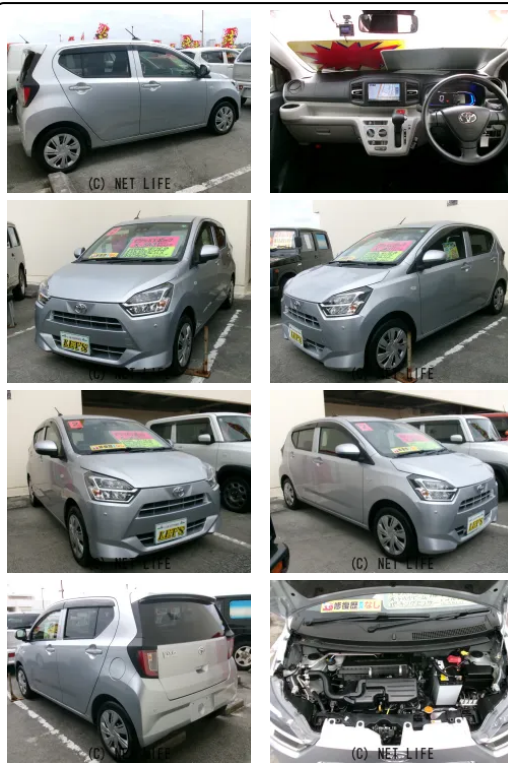

備考なし

車名	トヨタ ピクシスエポック 660 X S All		
本体価格(消費税込) 支払総額(税込)	69万円 (75万円)		
年式	2020年 (R2)		
走行距離	6.9万 km		
保証	保証付・24ヶ月・距離無制限		
法定整備	法定整備含		
色	ブライツシルバーメタリック		
車検	車検整備付	修復歴	無
リサイクル	リ済込	駆動方式	2WD
燃料	ガソリン	ミッション	CVTインパネ
ハンドル	右	乗車定員	4名
ドア	5D	車台番号	875