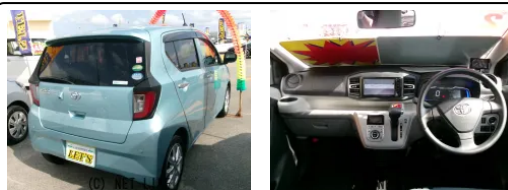

備考なし

車名

トヨタ ピクシスエポック
660 G SAIII

本体価格(消費税込)
支払総額(税込)

76万円 (79万円)

年式

2020年 (R2)

走行距離

7.6万 km

保証

保証付・24ヶ月・30千km

法定整備

法定整備含

色

スカイブルームタリック

車検