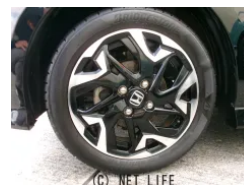

純正ワイドモニターナビ・リヤフリップダウンモニター

車名	ホンダ N-BOX 660 G L ターボ ホン ダセンシング		
本体価格(消費税込) 支払総額(税込)	129万円 (135万円)		
年式	2019年 (R1)		
走行距離	7.3万 km		
保証	保証付・24ヶ月・距離無制限		
法定整備	法定整備含		
色	クリスタルブラック・パール		
車検	車検整備付	修復歴	有
リサイクル	リ済込	駆動方式	2WD
燃料	ガソリン	ミッション	MTモード付CVTイン
ハンドル	右	乗車定員	4名
ドア	5D	車台番号	113