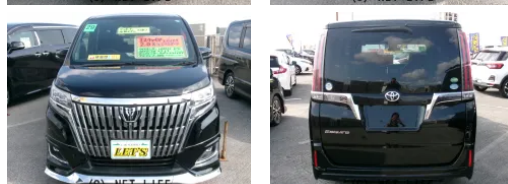

モデルスタエアロ・トヨタセーフティセンス・後期モデル

車名	トヨタ エスクエア 2.0 Xi		
本体価格(消費税込) 支払総額(税込)	199万円 (209万円)		
年式	2017年 (H29)		
走行距離	7.7万 km		
保証	保証付・24ヶ月・30千km		
法定整備	法定整備含		
色	ブラック		
車検	車検整備付	修復歴	無
リサイクル	リ済込	駆動方式	2WD
燃料	ガソリン	ミッション	MTモード付CVTイン...
ハンドル	右	乗車定員	7名
ドア	5D	車台番号	056