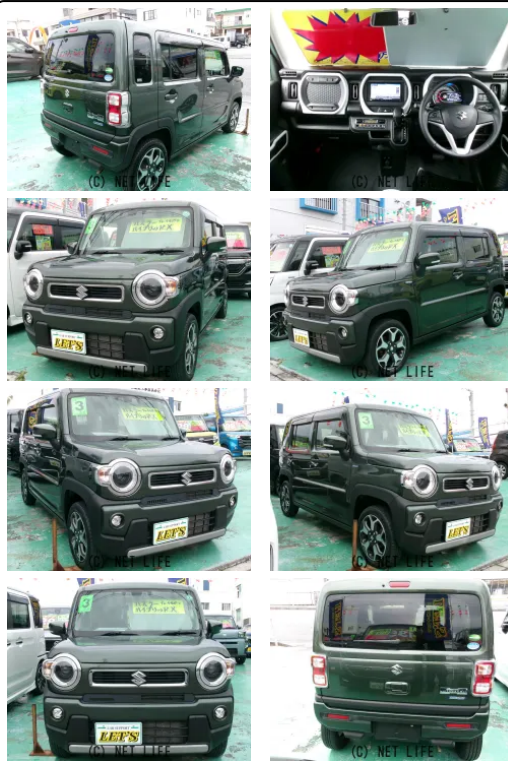

レーダーブレーキサポート

車名	スズキ ハスラー 660 ハイブリッド X		
本体価格(消費税込) 支払総額(税込)	129万円 (135万円)		
年式	2021年 (R3)		
走行距離	5.1万 km		
保証	保証付・24ヶ月・距離無制限		
法定整備	法定整備含		
色	クールカーキパールメタリック		
車検	車検整備付	修復歴	有
リサイクル	リ済込	駆動方式	2WD
燃料	ハイブリッド	ミッション	CVTインパネ
ハンドル	右	乗車定員	4名
ドア	5D	車台番号	5 3 4