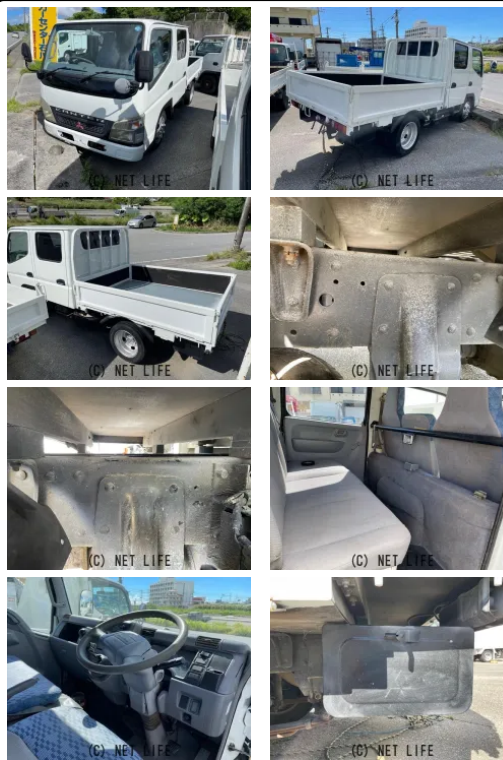

2000kg積 5200ccディーゼル 全低床

車名	三菱ふそう キャンター 2トンWキャブ 5200cc ディーゼル 全低床		
本体価格(消費税込) 支払総額(税込)	ご成約 (---)		
年式	2003年 (H15)		
走行距離	22.3万 km		
保証	保証付・3ヶ月・3千km		
法定整備	法定整備含		
色	ホワイト		
車検	車検整備付	修復歴	無
リサイクル	リ済込	駆動方式	2WD
燃料	軽油	ミッション	5MTインパネ
ハンドル	右	乗車定員	6名
ドア	4D	車台番号	542

装備・内装・外装・安全装備

パワーステアリング・パワーウィンドウ・エアコン・エアバック(運転席)・

装備備考

●商用車・バン●運転席エアバッグ●エアコン●パワーステアリング●パワーウィンドウ

マイカーセンター石川のお問い合わせ

098-850-3025

※お問合せの際は、「クロスロード」を見た！とお伝えください。

更新日 06月17日 10:55