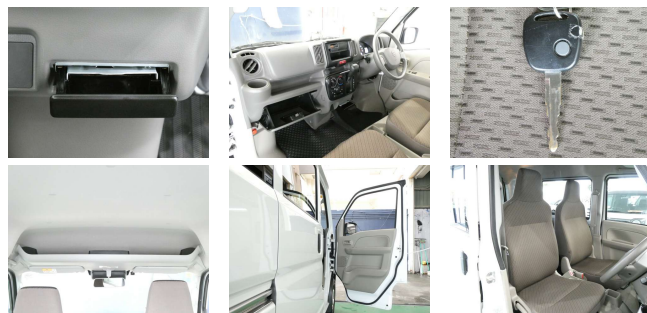

備考なし

車名	スズキ エブリイ 660 PC ハイルーフ		
本体価格(消費税込) 支払総額(税込)	88万円 (99万円)		
年式	2021年 (R3)		
走行距離	4.9万 km		
保証	保証付・12ヶ月・距離無制限		
法定整備	法定整備含		
色	ホワイト		
車検	車検整備付	修復歴	無
リサイクル	リ済込	駆動方式	2WD
燃料	ガソリン	ミッション	4ATインパネ
ハンドル	右	乗車定員	4名
ドア	5D	車台番号	151

装備・内装・外装・安全装備

パワーステアリング・パワーウィンドウ・エアコン・ETC・キーレス・
スライドドア(両側手動)・ABS・横滑り防止装置・衝突被害軽減ブレーキ・
障害物センサー・エアバック(運転席/助手席)・

装備備考

オリックス自動車 オリックスU-car 那覇店のお問い合わせ

098-852-1901

※お問合せの際は、「クロスロード」を見た！とお伝えください。

更新日 06月10日 21:24

<https://www.o-cross.net/car/suzuki/S005/001720-1260502-N0001/>